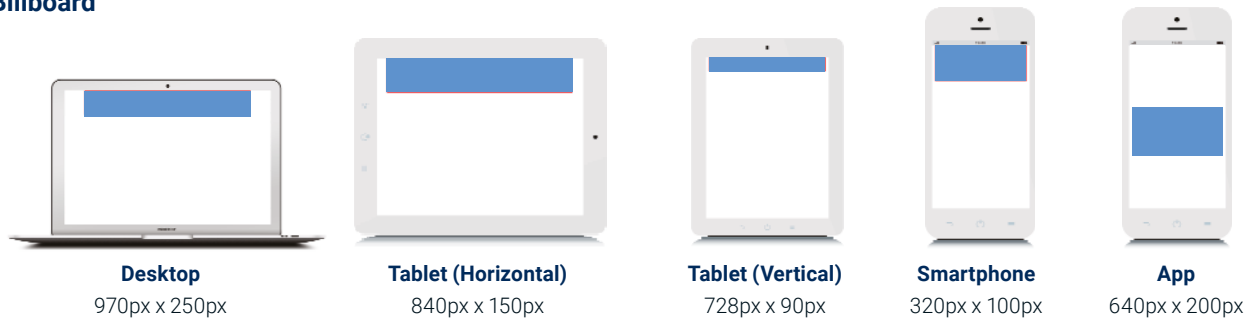

CPM Bannering

Digital Technical Specifications

CPM Bannering

Breakpoints (fully responsive site)

		desktop	tablet (H)	Tablet (V)	Smartphone	app
Billboard	Standard	970px W x 250px H	840px W x 150px H	728px W x 90px H	320px W x 100px H	640px W x 200px H
Large Leaderboard	Standard	840px W x 150px H	840px W x 150px H	728px W x 90px H	320px W x 100px H	640px W x 100px H
Halfpage	Standard	300px W x 600px H	300px W x 600px H	300px W x 250px H	300px W x 250px H	600px W x 500px H
Medium Rectangle (IMU)	Standard	300px W x 250px H	300px W x 250px H	300px W x 250px H	300px W x 250px H	600px W x 500px H

Billboard

Halfpage

Large leaderboard

Desktop
840px x 150px

Tablet (Horizontal)
840px x 150px

Tablet (Vertical)
728px x 90px

Smartphone
320px x 100px

App
640px x 100px

Medium Rectangle

Desktop
300px x 250px

Tablet (Horizontal)
300px x 250px

Tablet (Vertical)
300px x 250px

Smartphone
300px x 250px

App
600px x 500px

Overview websites

	Responsive	Application
tijd.be	✓	✓
lecho.be	✓	✓
tijd.be/netto	✓	✗
lecho.be/monargent	✓	✗
tijd.be/sabato	✓	✗
lecho.be/sabato	✓	✗