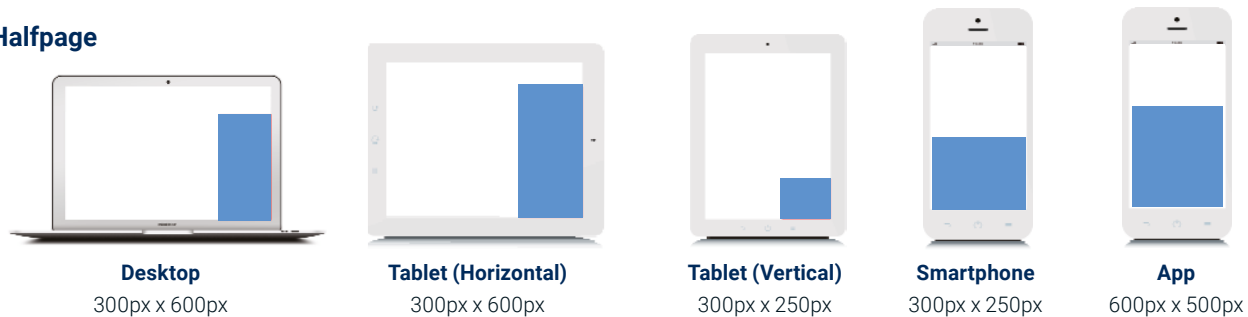

CPM Bannering

Digital Technical Specifications

CPM Bannering

Breakpoints (fully responsive site)

		desktop	tablet (H)	Tablet (V)	Smartphone	app
Billboard	Standard	970px W x 250px H	840px W x 150px H	728px W x 90px H	320px W x 100px H	640px W x 200px H
Large Leaderboard	Standard	840px W x 150px H	840px W x 150px H	728px W x 90px H	320px W x 100px H	640px W x 100px H
Halfpage	Standard	300px W x 600px H	300px W x 600px H	300px W x 250px H	300px W x 250px H	600px W x 500px H
Medium Rectangle (IMU)	Standard	300px W x 250px H	300px W x 250px H	300px W x 250px H	300px W x 250px H	600px W x 500px H

Billboard

Halfpage

Large leaderboard

Desktop
840px x 150px

Tablet (Horizontal)
840px x 150px

Tablet (Vertical)
728px x 90px

Smartphone
320px x 100px

App
640px x 100px

Medium Rectangle

Desktop
300px x 250px

Tablet (Horizontal)
300px x 250px

Tablet (Vertical)
300px x 250px

Smartphone
300px x 250px

App
600px x 500px

Overview websites

	Responsive	Application
tijd.be	✓	✓
lecho.be	✓	✓
tijd.be/netto	✓	✗
lecho.be/monargent	✓	✗
tijd.be/sabato	✓	✗
lecho.be/sabato	✓	✗