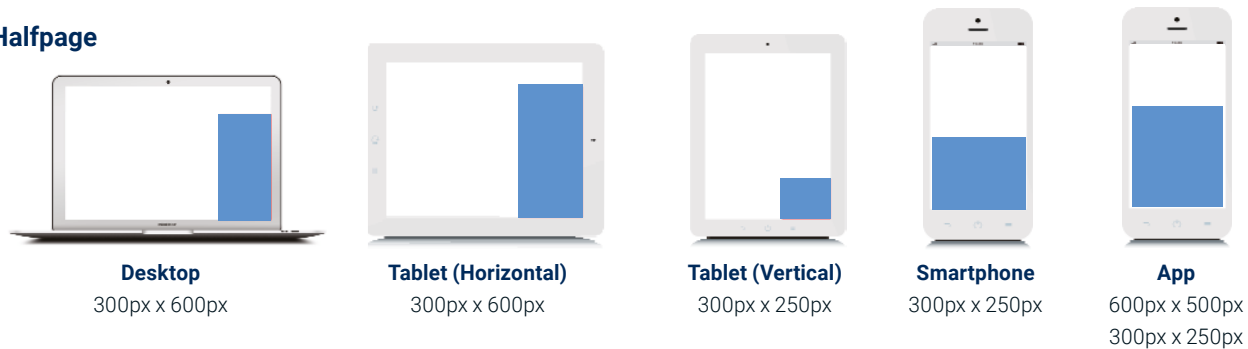

CPM Bannering

Digital Technical Specifications

CPM Bannering

Breakpoints (fully responsive site)

		desktop	tablet (H)	Tablet (V)	Smartphone	app
Billboard	Standard	970px W x 250px H	840px W x 150px H	728px W x 90px H	320px W x 100px H	640px W x 200px H
Large Leaderboard	Standard	840px W x 150px H	840px W x 150px H	728px W x 90px H	320px W x 100px H	640px W x 100px H
Halfpage	Standard	300px W x 600px H	300px W x 600px H	300px W x 250px H	300px W x 250px H	600px W x 500px H
Medium Rectangle (IMU)	Standard	300px W x 250px H	300px W x 250px H	300px W x 250px H	300px W x 250px H	600px W x 500px H

Billboard

Halfpage

Large leaderboard

Desktop
840px x 150px

Tablet (Horizontal)
840px x 150px

Tablet (Vertical)
728px x 90px

Smartphone
320px x 100px

App
640px x 100px

Medium Rectangle

Desktop
300px x 250px

Tablet (Horizontal)
300px x 250px

Tablet (Vertical)
300px x 250px

Smartphone
300px x 250px

App
600px x 500px
300px x 250px

Overview websites

	Responsive	Application
tijd.be	✓	✓
lecho.be	✓	✓
tijd.be/netto	✓	✗
lecho.be/monargent	✓	✗
tijd.be/sabato	✓	✗
lecho.be/sabato	✓	✗