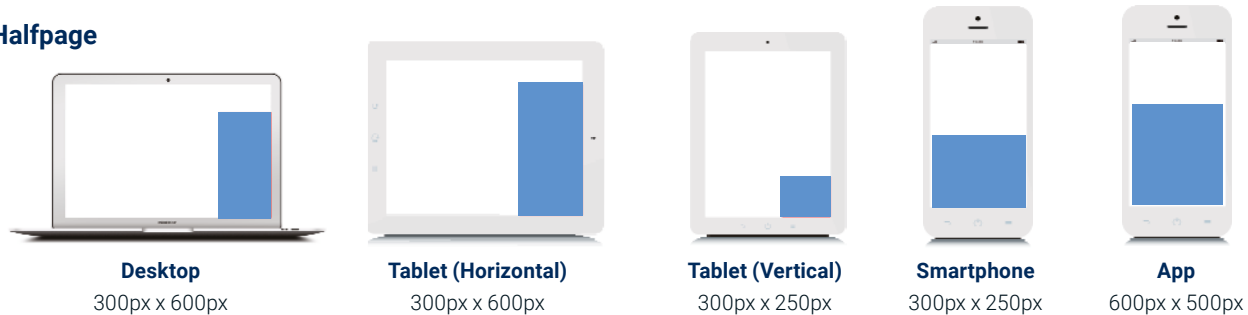

CPM Bannering

Digital Technical Specifications

CPM Bannering

Breakpoints (fully responsive site)

		desktop	tablet (H)	Tablet (V)	Smartphone	app
Billboard	Standard	970px W x 250px H	840px W x 150px H	728px W x 90px H	320px W x 100px H	640px W x 200px H
Large Leaderboard	Standard	840px W x 150px H	840px W x 150px H	728px W x 90px H	320px W x 50px H	640px W x 100px H
Halfpage Rectangle	Standard	300px W x 600px H	300px W x 600px H	300px W x 250px H	300px W x 250px H	600px W x 500px H
Medium Rectangle (IMU)	Standard	300px W x 250px H	300px W x 250px H	300px W x 250px H	300px W x 250px H	600px W x 500px H

Billboard

Halfpage

Large leaderboard

Desktop
840px x 150px

Tablet (Horizontal)
840px x 150px

Tablet (Vertical)
728px x 90px

Smartphone
320px x 50px

App
640px x 100px

Medium Rectangle

Desktop
300px x 250px

Tablet (Horizontal)
300px x 250px

Tablet (Vertical)
300px x 250px

Smartphone
300px x 250px

App
600px x 500px

Overview websites

	Responsive	Application
tijd.be	✓	✓
lecho.be	✓	✓
tijd.be/netto	✓	✗
lecho.be/monargent	✓	✗
tijd.be/sabato	✓	✗
lecho.be/sabato	✓	✗