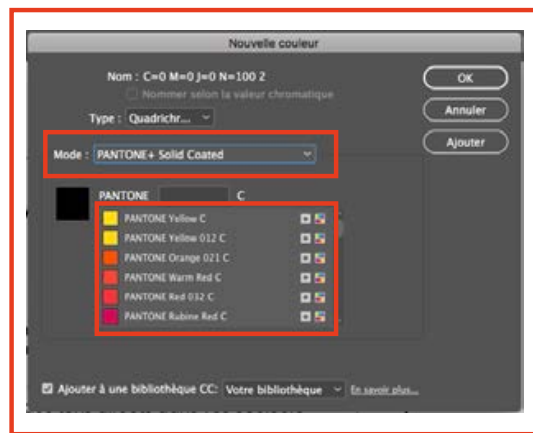

Pano / Dubbele pagina

● 10 mm verplichte afloop langs elke zijde (links, rechts, boven, onder)

2. De kleuren

Print (magazines en kranten)

gelieve alle gebruikte kleuren (tekst, afbeeldingen, logo's, achtergrondkleur ...) om te zetten naar **CMYK**. Alle krantenadvertenties worden geprint op zalmroze achtergrondkleur.

Kleurruimtes zoals RGB, PANTONE, geïndexeerde kleuren, Lab-kleurmodus ... worden niet ondersteund.

No go

No go

Yes go

Yes go

3. Afbeeldingen

- Respecteer de vereiste minimum-resolutie voor uw afbeeldingen (zie hieronder; vermijd de min. webresolutie 72 dpi)
- Converteer de afbeeldingen naar CMYK in formaat TIFF, EPS of JPG
- Zorg dat alle afbeeldingen ingesloten zijn in de pdf