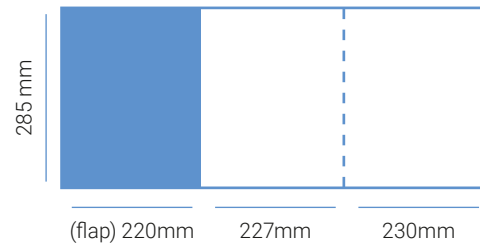

Formaten

- **Minimum** 150mm H x 100mm L
- **Maximum** 285mm H x 230mm L
- **Poids/Épaisseur** épaisseur maximale de l'encart 20 mm
- **Forme** min. 1 angle droit, 1 côté ferme ou attaché

Exemplaires de la maquette

Gatefold & Tabernacle

Formules créatives - couverture

Reverse gatefold

285mm H x 447mm L*

Gatefold

285mm H x 677mm L*

Gatefold+

285mm H x 907mm L*

Formules créatives - tabernacle

Tabernacle

285mm H x 894mm L

Deadline pour la livraison de la couverture + tabernacle

2 semaines avant parution

*+ 10 mm de coupe

Get in contact

Christophe Meskens