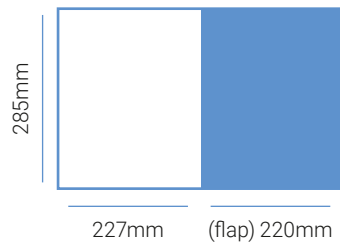

Formaten

- **Minimum** 150mm H x 100mm L
- **Maximum** 285mm H x 230mm L
- **Poids/Épaisseur** épaisseur maximale de l'encart 20 mm
- **Forme** min. 1 angle droit, 1 côté ferme ou attaché

Exemplaires de la maquette

Gatefold & Tabernacle

Formules créatives - couverture

Reverse gatefold

285mm H x 447mm L*

Gatefold

285mm H x 677mm L*

Gatefold+

285mm H x 907mm L*

Formules créatives - tabernacle

Tabernacle

285mm H x 894mm L

Deadline pour la livraison de la couverture + tabernacle

2 semaines avant parution

*+ 10 mm de coupe

Get in contact

Christophe Meskens