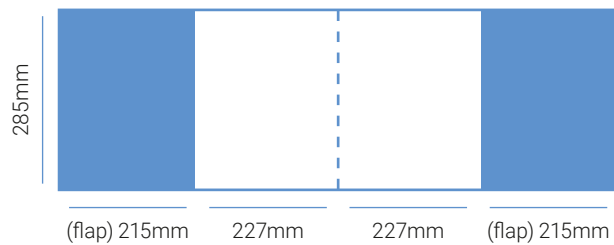

Gatefold & Tabernacle

Formules créatives - couverture

Reverse gatefold

285mm H x 447mm L*

Gatefold

285mm H x 677mm L*

Gatefold+

285mm H x 907mm L*

Formules créatives - tabernacle

Tabernacle

285mm H x 894mm L

Deadline pour la livraison de la couverture + tabernacle

2 semaines avant parution

*+ 10 mm de coupe

Get in contact

Christophe Meskens