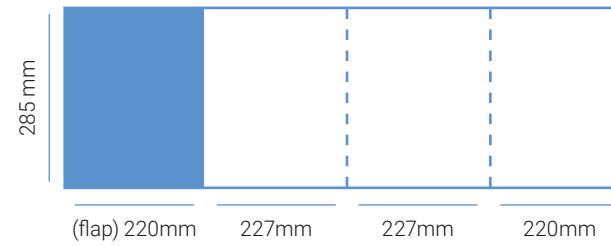

Gatefold & Tabernacle

Formules créatives - couverture

Reverse gatefold

285mm H x 447mm L*

Gatefold

285mm H x 677mm L*

Gatefold+

285mm H x 907mm L*

Formules créatives - tabernacle

Tabernacle

285mm H x 894mm L

Deadline pour la livraison de la couverture + tabernacle

2 semaines avant parution

*+ 10 mm de coupe

Get in contact

Christophe Meskens