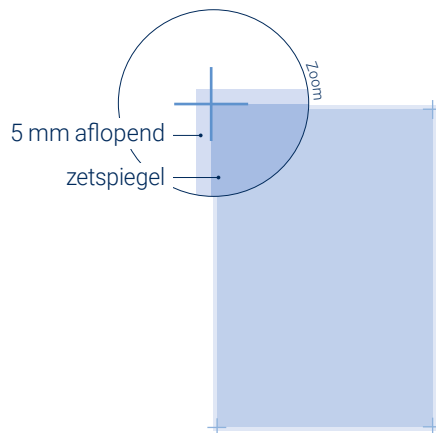

Formaten

	Zetspiegel	Aflopend*
2/1 pagina**	285mm H x 420mm B	295mm H x 430mm B
1/1 pagina	285mm H x 210mm B	295mm H x 220mm B

* Inclusief 5 mm snijrand rondom
 **PDF voor pano (dubbele pagina) aanleveren in 1 enkele PDF

Encartage

Formaten

- **Min.:** 210 mm (H) x 148 mm (B)
- **Max.:** 285 mm (H) x 210 mm (B)
- **Gewicht/dikte:** max dikte encart 20 mm
- **Vorm:** min. 1 rechte hoek, 1 gesloten zijde of hechting

Proefexemplaren