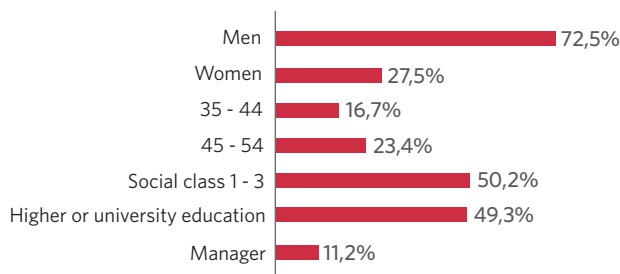

52.982

Visitors/month*

565.249

Pages consulted/month

1.388.329

CIM
March 2015

De enige personal finance websites in België

Netto.be | monargent.be zijn de personal finance websites van De Tijd | L'Echo. Ze gaan dieper in op alle geld gerelateerde newsitems en bieden surfers interessante artikels, rekenmodules, foto's, interactieve grafieken, etc met hints en tips voor een slimmer beheer van hun budget.

Visitors profile netto.be

Visitors profile monargent.be

Bron: GFK Probe Oct 2015

Netto.be | Monargent.be

ALGEMENE TARIEVEN

300x250

Medium Rectangle* 300x250 px**: run of site (ROS)

Een Medium Rectangle (statisch of geanimeerd***) **verspreid over de verschillende secties/pagina's** van netto.be | monargent.be, met een link naar de website van het bedrijf.