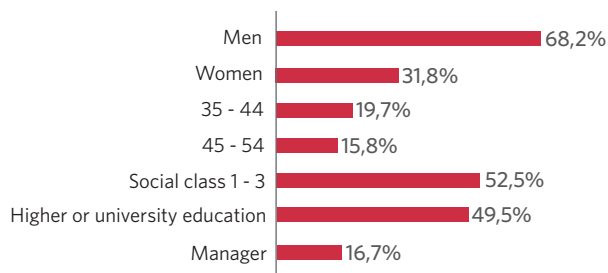

52.982

Visitors/month*

565.249

Pages consulted/month

1.388.329

CIM
March 2015

De enige personal finance websites in België

Netto.be | monargent.be zijn de personal finance websites van De Tijd | L'Echo. Ze gaan dieper in op alle geld gerelateerde newsitems en bieden surfers interessante artikels, rekenmodules, foto's, interactieve grafieken, etc met hints en tips voor een slimmer beheer van hun budget.

Visitors profile netto.be

Visitors profile monargent.be

Bron: GFK Probe Oct 2015

Netto.be | Monargent.be

ALGEMENE TARIEVEN

300x250

Medium Rectangle* 300x250 px**: run of site (ROS)

Een Medium Rectangle (statisch of geanimeerd***) **verspreid over de verschillende secties/pagina's** van netto.be | monargent.be, met een link naar de website van het bedrijf.